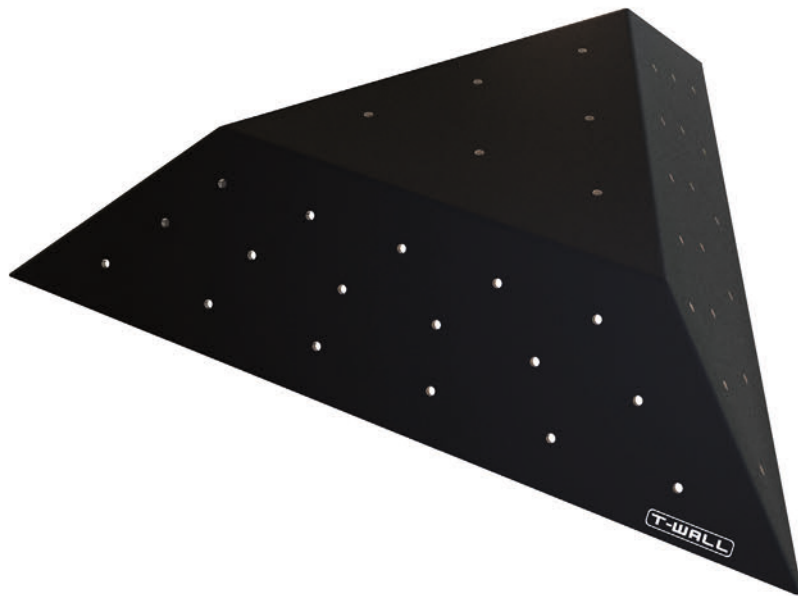

T-WALL

CONTENT

Volumes	
TW.....	3
Gonzo.....	12
Hueco.....	38
Catari.....	44
Imprint.....	61

TW M

TW M1

1 piece

Height: 40 cm
Sides: 135 cm

TW M2

1 piece

Height: 53 cm
Sides: 139 cm

TW M3

1 piece

Height: 26 cm
Sides: 121 cm

TW M4

1 piece

Height: 42 cm
Sides: 58 cm

GONZO 5-400

1 piece

Height: 15 cm
Sides: 37 cm

GONZO 6-400

1 piece

Height: 11 cm
Sides: 37 cm

GONZO 7-400

1 piece

Height: 10 cm
Sides: 37 cm

GONZO 8-400

1 piece

Height: 16 cm
Sides: 37 cm

GONZO 9-400

1 piece

Height: 16 cm
Sides: 37 cm

GONZO 10-400