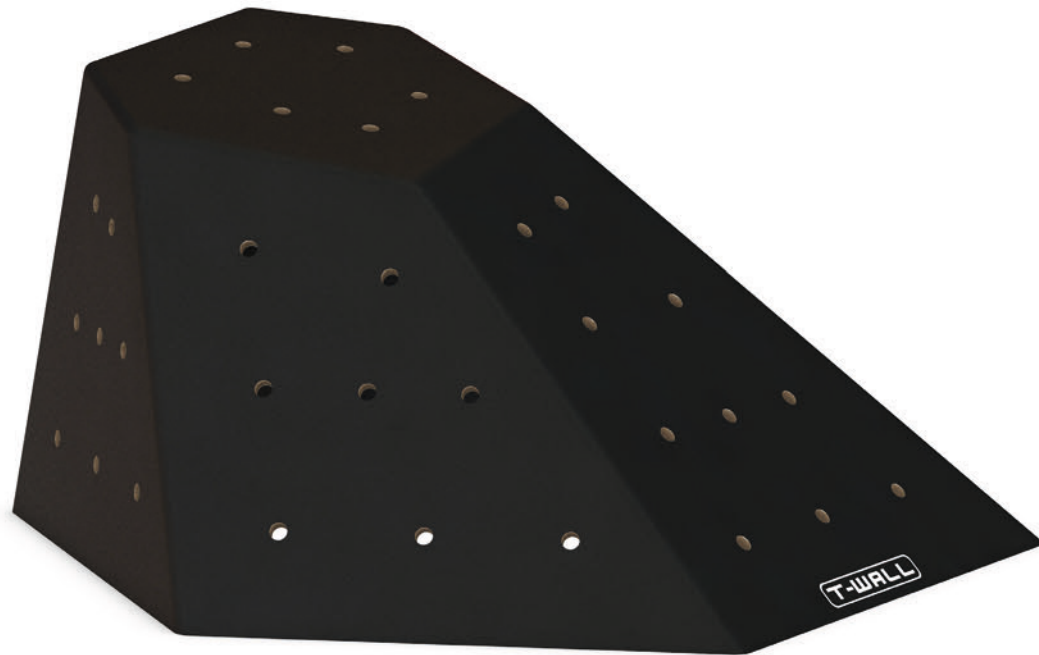

GONZO 11-600

1 piece

Height: 25 cm
Sides: 115 cm, 55 cm

GONZO 12-600

1 piece

Height: 25 cm
Sides: 115 cm, 55 cm

GONZO 13-600

1 piece

Height: 14 cm
Sides: 110 cm, 36 cm

GONZO 14-1200

1 piece

Height: 30 cm
Sides: 90 cm, 45 cm

GONZO 15-1200

1 piece

Height: 30 cm
Sides: 90 cm, 45 cm

GONZO 16-1600

1 piece

Height: 40 cm
Sides: 60 cm, 120 cm

GONZO 17-600

1 piece

Height: 38 cm
Sides: 40 cm

GONZO 18-600

1 piece

Height: 57 cm
Sides: 60 cm, 45 cm