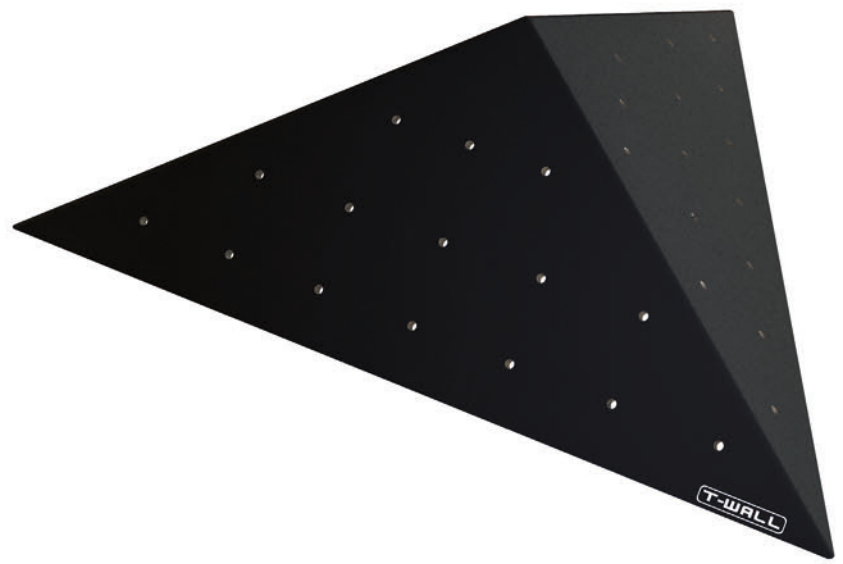

T-WALL

CONTENT

Volumes	
TW.....	3
Gonzo.....	12
Hueco.....	38
Catari.....	44
Imprint.....	61

TW M

TW M1

1 piece

Height: 40 cm
Sides: 135 cm

TW M2

1 piece

Height: 53 cm
Sides: 139 cm

TW M3

1 piece

Height: 26 cm
Sides: 121 cm

TW M4

1 piece

Height: 42 cm
Sides: 58 cm

GONZO 5-400

1 piece

Height: 15 cm
Sides: 37 cm

GONZO 6-400

1 piece

Height: 11 cm
Sides: 37 cm

GONZO 7-400

1 piece

Height: 10 cm
Sides: 37 cm

GONZO 8-400

1 piece

Height: 16 cm
Sides: 37 cm

GONZO 9-400

1 piece

Height: 16 cm
Sides: 37 cm

GONZO 10-400