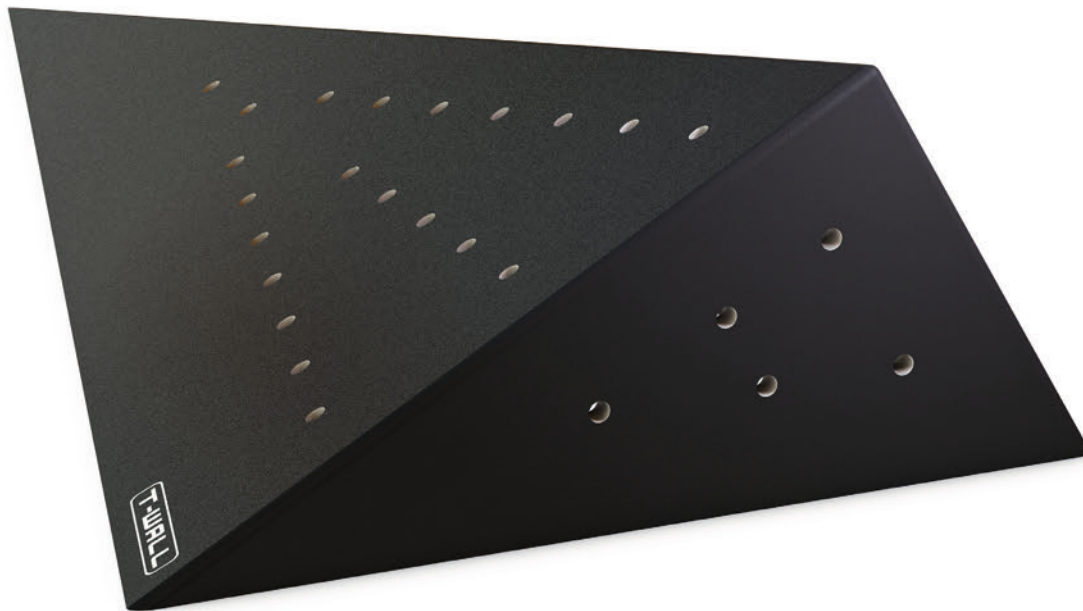

GONZO 11-600

1 piece

Height: 25 cm
Sides: 115 cm, 55 cm

GONZO 12-600

1 piece

Height: 25 cm
Sides: 115 cm, 55 cm

GONZO 13-600

1 piece