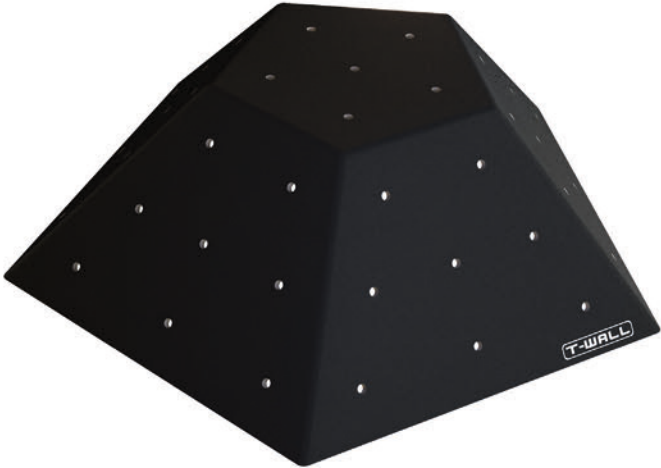

T-WALL

CONTENT

Volumes	
TW.....	3
Gonzo.....	12
Hueco.....	38
Catari.....	44
Imprint.....	61

TW M

TW M1

1 piece

Height: 40 cm
Sides: 135 cm

TW M2

1 piece

Height: 53 cm
Sides: 139 cm

TW M3

1 piece

Height: 26 cm
Sides: 121 cm

TW M4

1 piece

Height: 42 cm
Sides: 58 cm

TW M5

1 piece

Height: 43 cm
Sides: 182 cm

TW M6

1 piece

Height: 30 cm
Sides: 105 cm, 59 cm

TW M7

1 piece

GONZO 5-400

1 piece

Height: 15 cm
Sides: 37 cm

GONZO 6-400

1 piece

Height: 11 cm
Sides: 37 cm

GONZO 7-400

1 piece