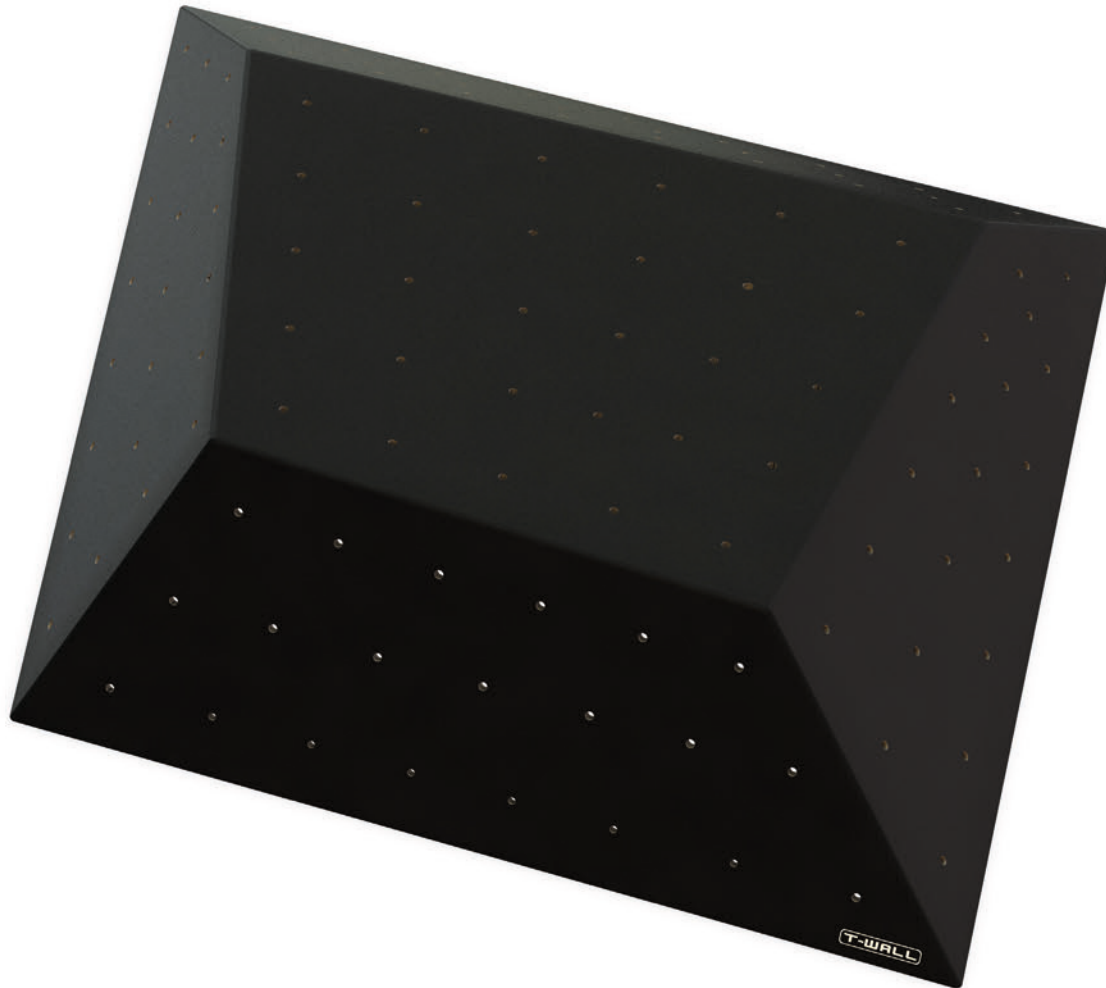

HUECO KLEBER 7

1 piece

Height: 37 cm

Sides: 100 cm, 150 cm, 110 cm

HUECO KLEBER 8

1 piece

Height: 35 cm
Sides: 112 cm, 124 cm

HUECO KLEBER 9